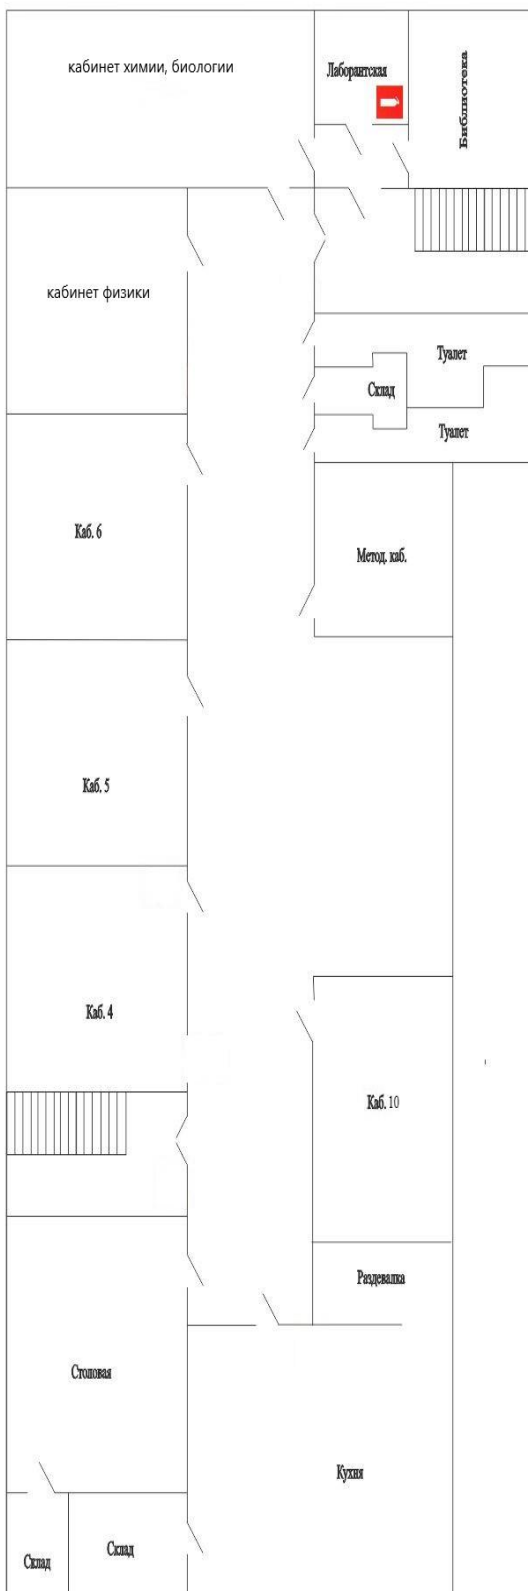

МБОУ "Плосковская СОШ" Третьяковского р-на Алтайского края
2 ЭТАЖ